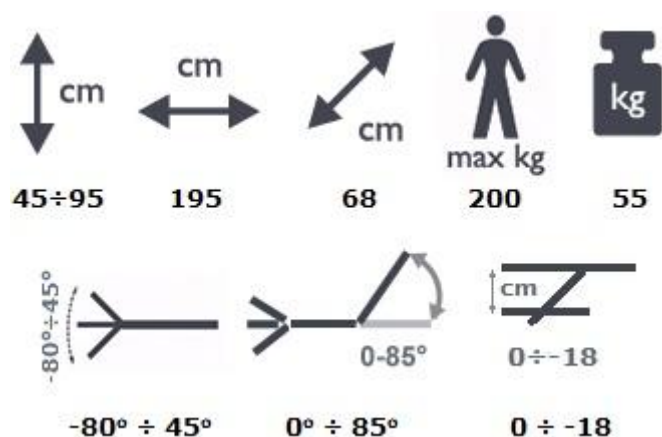

## Stół SM-2 rp

Stacjonarny 5-segmentowy stół do masażu z ręczną zmianą wys. i regulowanym podnóżkiem 0-85°

### Podstawowe właściwości:

Stół do masażu 5-segmentowy przeznaczony do masażu suchych. Lekka, choć stosunkowo stabilna konstrukcja wykonana ze stalowych profili malowanych proszkowo, antybakteryjna winylowa tapicerka. Regulacja wysokości przy pomocy ręcznego podnośnika śrubowego. Kąt pochylenia zagłówka regulowany za pomocą sprężyny gazowej. Regulacja podnóżka do pozycji fotela za pomocą dwóch sprężyn gazowych uruchamianych dźwigni z dwóch stron stołu. Podłokietniki reguluje się przy pomocy pokręteł umieszczonych pod nimi. Standardowo zagłówek wykonany jest z wymodelowanym wycięciem w kształcie gruszki dla wygody pacjenta, w opcji dodatkowej z okrągłym otworem i z zatyczką oraz poduszką w kształcie rogala (prosta wymiana, mocowanie na trzech rzepach).

#### Dane techniczne:

- leżysko: 1950 x 680 mm
- wysokość stołu: 450 ÷ 950 mm
- kąt odchylenia zagłówka: -80 ÷ 45 stopni
- kąt odchylenia podnóżka do pozycji fotela: 0 ÷ 85 stopni
- regulacja podłokietników: 0 ÷ -180 mm
- dopuszczalne obciążenie: 200 kg
- masa: 55 kg