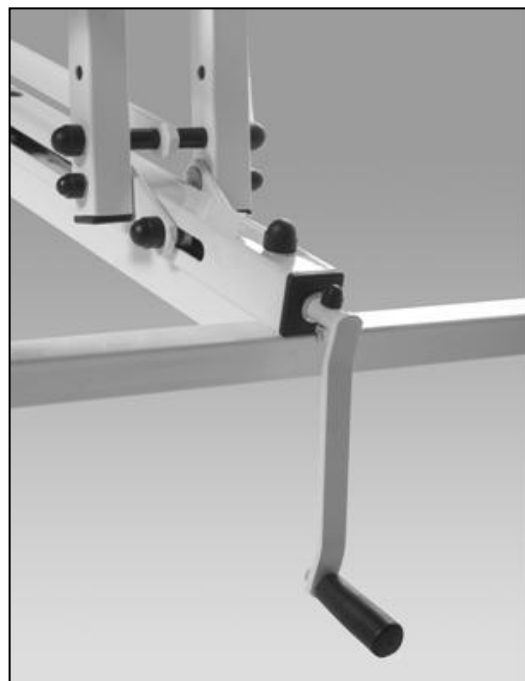

## Stół SM-2 rp

Stacjonarny 5-segmentowy stół do masażu z ręczną zmianą wys. i regulowanym podnóżkiem 0-85°

### Podstawowe właściwości:

Stół do masażu 5-segmentowy przeznaczony do masażu suchych. Lekka, choć stosunkowo stabilna konstrukcja wykonana ze stalowych profili malowanych proszkowo, antybakteryjna winylowa tapicerka. Regulacja wysokości przy pomocy ręcznego podnośnika śrubowego. Kąt pochylenia zagłówka regulowany za pomocą sprężyny gazowej. Regulacja podnóżka do pozycji fotela za pomocą dwóch sprężyn gazowych uruchamianych dźwigni z dwóch stron stołu. Podłokietniki reguluje się przy pomocy pokręteł umieszczonych pod nimi. Standardowo zagłówek wykonany jest z wymodelowanym wycięciem w kształcie gruszki dla wygody pacjenta, w opcji dodatkowej z okrągłym otworem i z zatyczką oraz poduszką w kształcie rogala (prosta wymiana, mocowanie na trzech rzepach).

### Dodatkowe opcje i wyposażenie:

- okrągłe wycięcie w zagłówku z miękką poduszką i zatyczką (standardowo zagłówek wykonany jest z wycięciem w kształcie gruszki)
- zatyczka do standardowego otworu w zagłówku w kształcie gruszki
- wieszak na ręczniki papierowe
- kółka jezdne z hamulcem centralnym
- komplet kształtek do masażu
- banany stabilizujące barki i kończyny dolne

Układ jezdny z hamulcem centralnym

Ręczna regulacja wys.

Okrągłe wycięcie w zagłówku z miękką poduszką i zatyczką