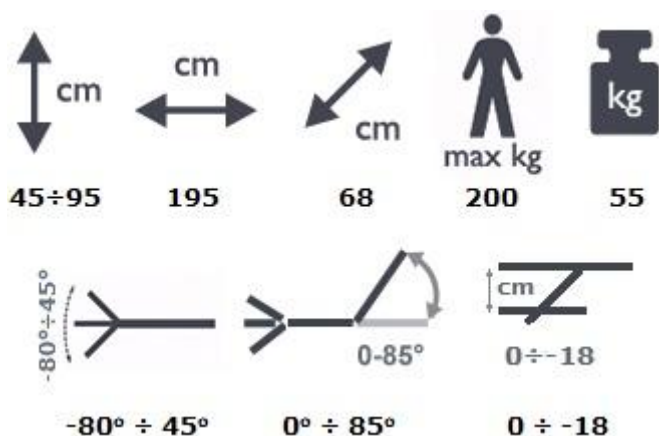

Stół SM-2H rp

Stacjonarny 5-segmentowy stół do masażu z hydrauliczną zmianą wys. i regulowanym podnóżkiem 0-85°

Podstawowe właściwości:

Stół do masażu 5-segmentowy przeznaczony do masażu suchych. Lekka, choć stosunkowo stabilna konstrukcja wykonana ze stalowych profili malowanych proszkowo, antybakteryjna winylowa tapicerka. Regulacja wysokości siłownikiem hydraulicznym sterowanym dźwigniami nożnymi po obu stronach stołu. Kąt pochylenia zagłówka regulowany za pomocą sprężyny gazowej. Regulacja podnóżka do pozycji fotela za pomocą dwóch sprężyn gazowych uruchamianych dźwigni z dwóch stron stołu. Podłokietniki reguluje się przy pomocy pokręteł umieszczonych pod nimi. Standardowo zagłówek wykonany jest z wymodelowanym wycięciem w kształcie gruszki dla wygody pacjenta, w opcji dodatkowej z okrągłym otworem i z zatyczką oraz poduszką w kształcie rogala (prosta wymiana, mocowanie na trzech rzepach).

Dane techniczne:

- leżysko: 1950 x 680 mm
- wysokość stołu: 450 ÷ 950 mm
- kąt odchylenia zagłówka: -80 ÷ 45 stopni
- kąt odchylenia podnóżka do pozycji fotela: 0 ÷ 85 stopni
- regulacja podłokietników: 0 ÷ -180 mm
- dopuszczalne obciążenie: 200 kg
- masa: 55 kg

Układ jezdny z hamulcem centralnym

Hydrauliczna reg. wys.

Okrągłe wycięcie w zagłówku z miękką poduszką i zatyczką

Kolorystyka tapicerki

Wieszak na ręczniki papierowe

Zatyczka do standardowego otworu w zagłówku w kształcie gruszki