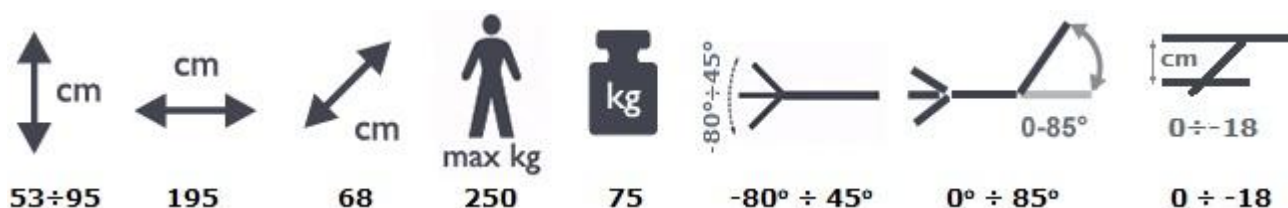

## Stół SM-E rp

Stacjonarny 5-segmentowy stół o ciężkiej konstrukcji z elektr. zmianą wys. i regulowanym podnóżkiem 0-85°

### Podstawowe właściwości:

5-segmentowy stół do masażu suchego i terapii manualnej. Ciężka i solidna konstrukcja wykonana ze stalowych profili malowanych proszkowo, antybakteryjna winylowa tapicerka. Regulacja wysokości siłownikiem elektrycznym sterowanym pilotem ręcznym. Kąt pochylenia zagłówka regulowany za pomocą sprężyny gazowej. Regulacja podnóżka do pozycji fotela za pomocą dwóch sprężyn gazowych uruchamianych dźwignią z dwóch stron stołu. Podłokietniki reguluje się przy pomocy pokręteł umieszczonych pod nimi. Standardowo zagłówek wykonany jest z wymodelowanym wycięciem w kształcie gruszki dla wygody pacjenta, w opcji dodatkowej z okrągłym otworem i z zatyczką oraz poduszką w kształcie rogala (prosta wymiana, mocowanie na trzech rzepach). Jest to zaawansowany produkt, który sprosta każdym wymaganiom klienta. Kolejne atuty to intuicyjna obsługa, możliwość wyboru koloru tapicerki jak i dodatkowych opcji wyposażenia. Stosowany jest w gabinetach masażu jak i terapii manualnej. Wyprodukowano w Polsce (certyfikat jakości ISO 9001:2008 obejmuje produkcję, sprzedaż sprzętu rehabilitacyjnego oraz malowanie proszkowe).

#### Dane techniczne:

- leżysko: 1950 x 680 mm
- wysokość stołu: 530 ÷ 950 mm
- kąt odchylenia zagłówka: -80 ÷ 45 stopni
- kąt odchylenia podnóżka do pozycji fotela: 0 ÷ 85 stopni
- regulacja podłokietników: 0 ÷ -180 mm
- dopuszczalne obciążenie: 250 kg
- masa: 75 kg