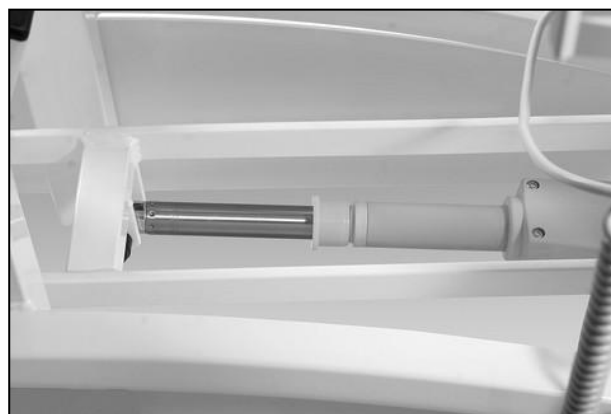

Dane techniczne:

- leżysko: 1950 x 680 mm
- wysokość stołu: 530 ÷ 950 mm
- kąt odchylenia zagłówka: -80 ÷ 45 stopni
- kąt odchylenia podnóżka do pozycji fotela: 0 ÷ 85 stopni
- regulacja podłokietników: 0 ÷ -180 mm
- dopuszczalne obciążenie: 250 kg
- masa: 75 kg

Elektryczna regulacja wys.